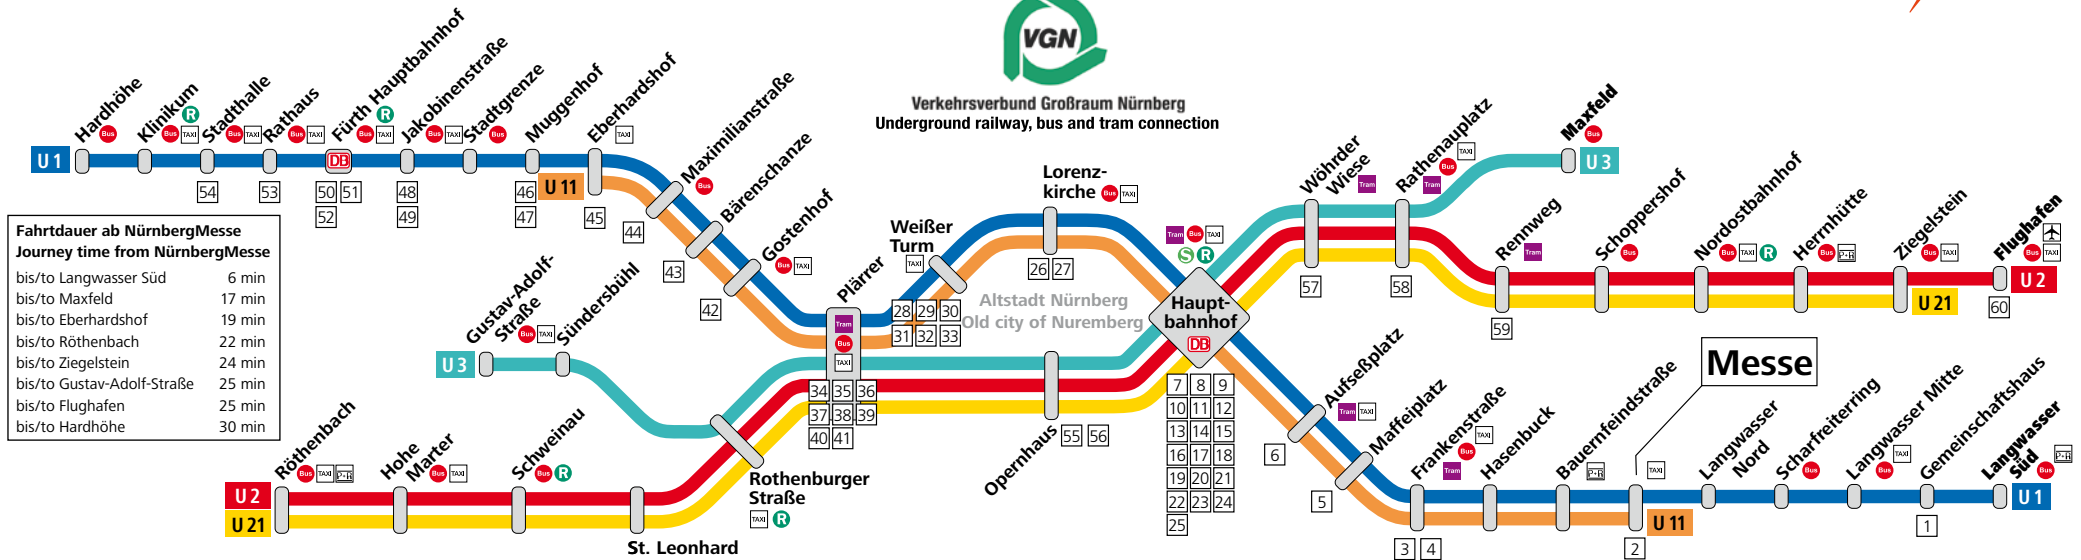

# Hotels/Pensionen nahe U-Bahn-Haltestellen in Nürnberg

## Hotels/Bed & Breakfast near Underground stops in Nuremberg

Verkehrsverbund Großraum Nürnberg  
Underground railway, bus and tram connection

**Fahrtdauer ab NürnbergMesse**  
**Journey time from NürnbergMesse**

bis/to Langwasser Süd	6 min
bis/to Maxfeld	17 min
bis/to Eberhardshof	19 min
bis/to Röthenbach	22 min
bis/to Ziegelstein	24 min
bis/to Gustav-Adolf-Straße	25 min
bis/to Flughafen	25 min
bis/to Hardhöhe	30 min